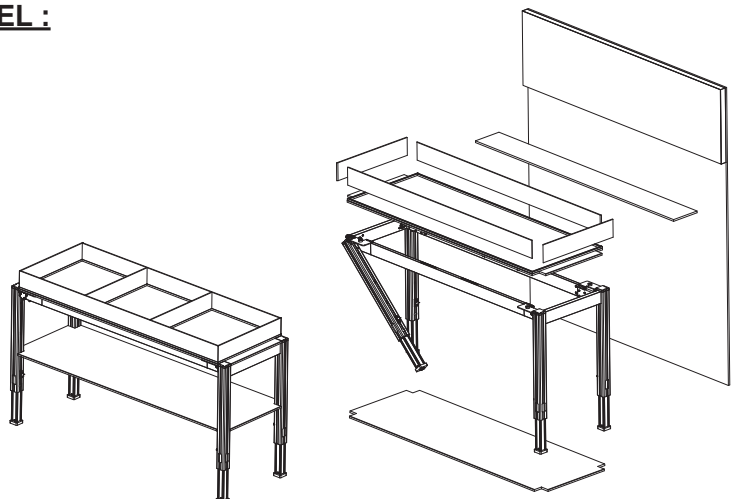

EVENTABLE, Nouveauté SIRHA Européen 2024

EVENTABLE, UNE TABLE POUR TOUS VOS ÉVÈNEMENTS :

**SOLUTION
SNACKING**

- Meuble entièrement repliable et démontable pour un rangement et un stockage facile
- Montage rapide / manipulation simple et sans outil
- Pour une utilisation intérieure et extérieure
- Réglable en hauteur
- Longueur et profondeur sur mesure (proposée de base en 80 x 180cm, hauteur 75/ 95/110 cm)
- Cadre de table en aluminium (léger et résistant aux intempéries)
- Tous les panneaux en HPL (résistant aux intempéries)

L'EVENTABLE, UN MEUBLE MULTIFONCTIONNEL :

- Table/ table de banquet
- Meuble de cuisine et préparation
- Bar
- Banque d'accueil
- Meuble de rangement
- Présentoir bas ou présentoir haut avec étagères
- Bacs à fouille

Un meuble qui, grâce à sa modularité, remplace un grand nombre d'équipements. Une boîte de transport bien conçue optimise le stockage et la logistique.

Table pliante

EXTENSIBLE

Le profil du pied de la table constitue la base de nombreuses possibilités d'utilisation. Grâce à des adaptateurs et des connecteurs, le système de meubles peut être facilement allongé, relié et transformé.

Réglable en hauteur et pliable

PLIABLE, FONCTIONNEL ET SIMPLE

La structure aluminium permet un réglage de la table en hauteur (750 mm, 950 mm et 1100 mm), sans outil, à l'aide d'un bouton à ressort. La stabilité de l'ensemble est garantie par les traverses.