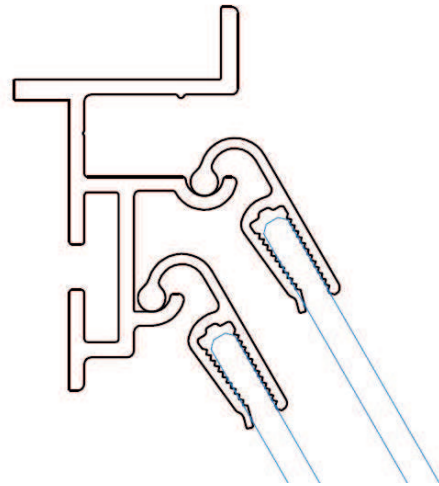

SYSTEME COULISSANT SUSPENDU

NOUVEAU

Glaces droites coulissantes

Inclinaison variable

Verre / plexi 4mm d'épaisseur

Profil pour coulissant suspendu
07.052.3494.11
dim. 5000mm x 55.5 x 32.5mm
alu anodisé argent

Profil plastique pour coulissant
07.054.0620.87
dim. 5000mm x 27,5 x 11.5mm
PVC transparent