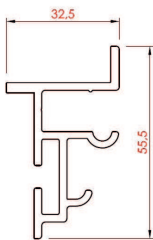

SYSTEME COULISSANT SUSPENDU

NOUVEAU

Glaces droites coulissantes

Inclinaison variable

Verre / plexi 4mm d'épaisseur

Profil pour coulissant suspendu
07.052.3494.11
dim. 5000mm x 55.5 x 32.5mm
alu anodisé argent

Profil plastique pour coulissant
07.054.0620.87
dim. 5000mm x 27,5 x 11.5mm
PVC transparent