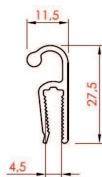

SYSTEME COULISSANT SUSPENDU

NOUVEAU

Glaces droites coulissantes

Inclinaison variable

Verre / plexi 4mm d'épaisseur

Profil pour coulissant suspendu
07.052.3494.11
dim. 5000mm x 55.5 x 32.5mm
alu anodisé argent

Profil plastique pour coulissant
07.054.0620.87
dim. 5000mm x 27,5 x 11.5mm
PVC transparent