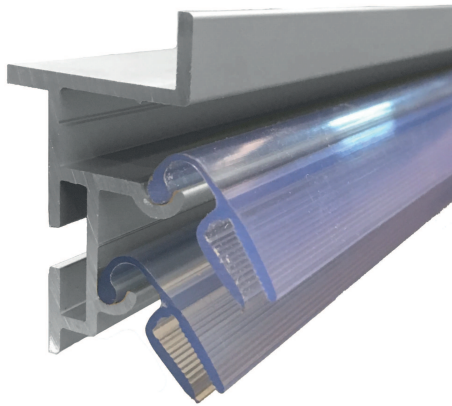

SYSTEME COULISSANT SUSPENDU

NOUVEAU

Glaces droites coulissantes

Inclinaison variable

Verre / plexi 4mm d'épaisseur

Profil pour coulissant suspendu
07.052.3494.11
dim. 5000mm x 55.5 x 32.5mm
alu anodisé argent

Profil plastique pour coulissant
07.054.0620.87
dim. 5000mm x 27,5 x 11.5mm
PVC transparent