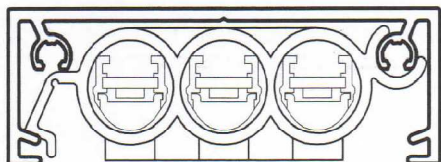

clip de fixation CS LED  
**ref. 07.045.1413.87**  
PVC blanc

profil réflecteur 3100 - 2 lignes  
**ref. 07.052.3100.11**  
dim. 5000 x 34 x 31mm  
alu anodisé argent

embout pour profil 3100  
**ref. 07.443.2901.11**  
dim . 34 x 31mm  
alu anodisé argent

clip de fixation pour 3100  
**ref. 07.845.3100.80**  
dim. 30 x 26mm  
PVC blanc

profil réflecteur 3430 - 3 lignes  
**ref. 07.052.3430.11**  
dim. 5000 x 60 x 20mm  
alu anodisé argent

embout pour profil 3430  
**ref. 07.443.2793.11**  
dim. 60 x 20 x 2mm  
alu anodisé argent

clip de fixation pour 3430  
**ref. 07.045.1411.87**  
dim. 55 x 17 x 17mm - axe entre LED 13 x 13mm  
PVC blanc