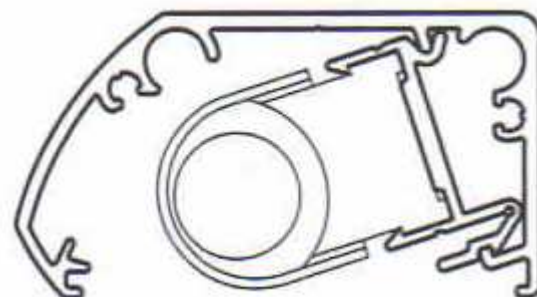

REFLECTEURS T5/CS LED - SIMPLE

ANODISATIONS NOIR(16) & TOPAS(15) ET EPOXY AUTRES COULEURS SUR DEMANDE

profil réflecteur simple 3320
ref. 07.052.3320.11
dim. 5000 x 62 x 37mm
alu anodisé argent

embout pour profil 3320
ref. 07.443.2774.11
dim. 62x 37 x 2mm
alu anodisé argent

profil acrylique pour profil 3320
ref. 07.054.0521.87
dim. 5000 x 60 x 2mm
PVC

profil réflecteur simple 3049 avec porte étiquette
ref. 07.052.3049.11
dim. 5000 x 70x 50mm - 50mm pour étiquette
alu anodisé argent

embout pour profil 3049
ref. 07.441.6753.11
dim. 70 x 50 x 2mm
alu anodisé argent

profil acrylique pour profil 3049
ref. 07.054.0521.87
dim. 5000 x 60mm
PVC

profil réflecteur simple 3097 avec porte étiquette 50mm
ref. 07.052.3097.11
dim. 5000 x 50 x 65mm
alu anodisé argent

embout pour profil 3097
ref. 07.443.2581.11E
dim. 50 x 65 mm
alu anodisé argent

avec joue latérale
ref. 07.443.2587.11E - avec vis de joue Gauche
07.443.2588.11E - avec vis de joue Droite
dim. 50x 65mm
alu anodisé argent