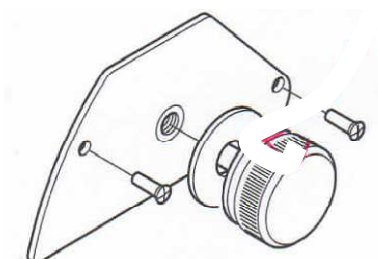

embout pour profil 3049
ref. 07.441.6753.11
dim. 70 x 50 x 2mm
alu anodisé argent

profil acrylique pour profil 3049
ref. 07.054.0521.87
dim. 5000 x 60mm
PVC

profil réflecteur simple 3097 avec porte étiquette 50mm
ref. 07.052.3097.11
dim. 5000 x 50 x 65mm
alu anodisé argent

embout pour profil 3097
ref. 07.443.2581.11E
dim. 50 x 65 mm
alu anodisé argent

avec joue latérale
ref. 07.443.2587.11E - avec vis de joue Gauche
07.443.2588.11E - avec vis de joue Droite
dim. 50x 65mm
alu anodisé argent