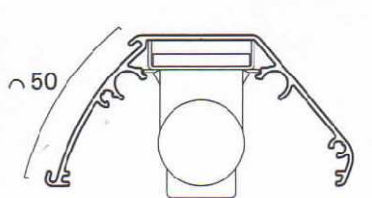

profil acrylique pour profil 3320
ref. 07.054.0521.87
dim. 5000 x 60 x 2mm
PVC

profil réflecteur simple 3049 avec porte étiquette
ref. 07.052.3049.11
dim. 5000 x 70x 50mm - 50mm pour étiquette
alu anodisé argent

embout pour profil 3049
ref. 07.441.6753.11
dim. 70 x 50 x 2mm
alu anodisé argent

profil acrylique pour profil 3049
ref. 07.054.0521.87
dim. 5000 x 60mm
PVC

profil réflecteur simple 3097 avec porte étiquette 50mm
ref. 07.052.3097.11
dim. 5000 x 50 x 65mm
alu anodisé argent

embout pour profil 3097
ref. 07.443.2581.11E
dim. 50 x 65 mm
alu anodisé argent

avec joue latérale
ref. 07.443.2587.11E - avec vis de joue Gauche
07.443.2588.11E - avec vis de joue Droite
dim. 50x 65mm
alu anodisé argent