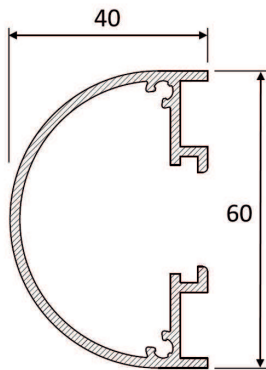

DÉSTOCKAGE

AVANT DÉMÉNAGEMENT

JUSQU'À ÉPUISEMENT DES STOCKS

Profil d'habillage moulure / Pare-choc / ...
36.052.8003.00 / 11
dim. 5000mm
alu. brut ou anodisé argent

Prix de base :
~~21,55€~~ HT
/ml

Prix promotionnel :
10,17€ net HT
/ml

Profil de protection
37.054.0523.94
dim. 5000mm
Caoutchouc brun

Prix de base :
~~12,73€~~ HT
/ml

Prix promotionnel :
3,00€ net HT
/ml

Cornière 10x10mm
25.054.1010.87E
dim. 5000mm
Plastique

Prix de base :
~~3,10€~~ HT
/ml