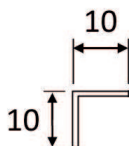

Profil de protection
37.054.0523.94
dim. 5000mm
Caoutchouc brun

Prix de base :
~~12,73€~~ HT
/ml

Prix promotionnel :
3,00€ net HT
/ml

Cornière 10x10mm
25.054.1010.87E
dim. 5000mm
Plastique

Prix de base :
~~3,10€~~ HT
/ml