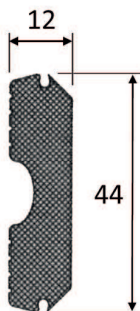

DÉSTOCKAGE

AVANT DÉMÉNAGEMENT

JUSQU'À ÉPUISEMENT DES STOCKS

Profil d'habillage moulure / Pare-choc / ...
36.052.8003.00 / 11
dim. 5000mm
alu. brut ou anodisé argent

Prix de base :
~~21,55€~~ HT
/ml

Prix promotionnel :
10,17€ net HT
/ml

Profil de protection
37.054.0523.94
dim. 5000mm
Caoutchouc brun

Prix de base :
~~12,73€~~ HT
/ml

Prix promotionnel :
3,00€ net HT
/ml

Cornière 10x10mm
25.054.1010.87E
dim. 5000mm
Plastique

Prix de base :
~~3,10€~~ HT
/ml