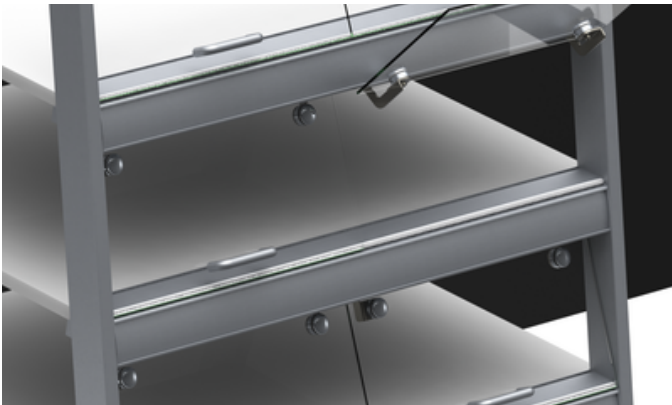

Casiers SELF-SERVICE - NOUVEAUTÉ EUROSHOP 2017

Casiers Self-service à plusieurs vitesses de fermeture

- Profil pour casiers libre-service
- Profil de base avec amortisseur de rotation intégré
- Système pouvant être complété par des pistons pour une fermeture encore plus lente
- Eclairage LED intégré
- Cadre pour l'assemblage du profil de base sur demande
- Montage facile