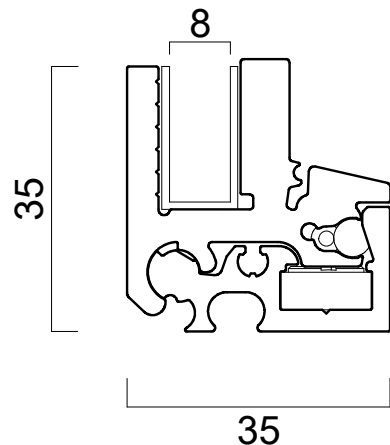

### Nouveau système AUTOBLOQUANT T120

Le profil de glace s'extrait verticalement  
Système sécurisé avec cran de blocage

Réglage de la verticalité

S'adapte aux verres de 6 ou 8 mm

H max : 500 mm

Système complet T120 pour 6mm :  
07.443.4643.XX

Système complet T120 pour 8 mm :  
07.443.4644.XX

Embout  
07.443.4654.XX