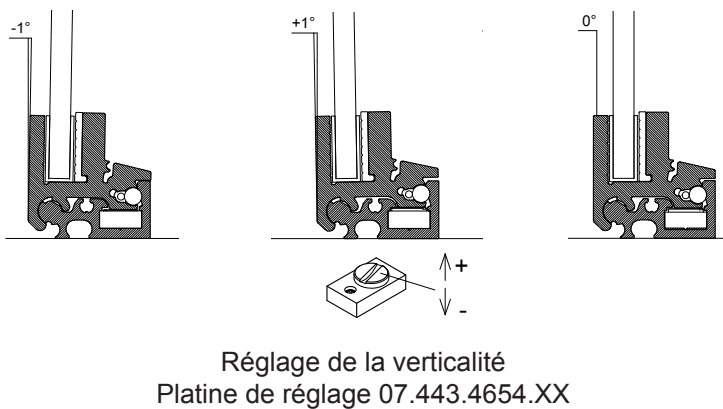

Embout
07.443.4654.XX