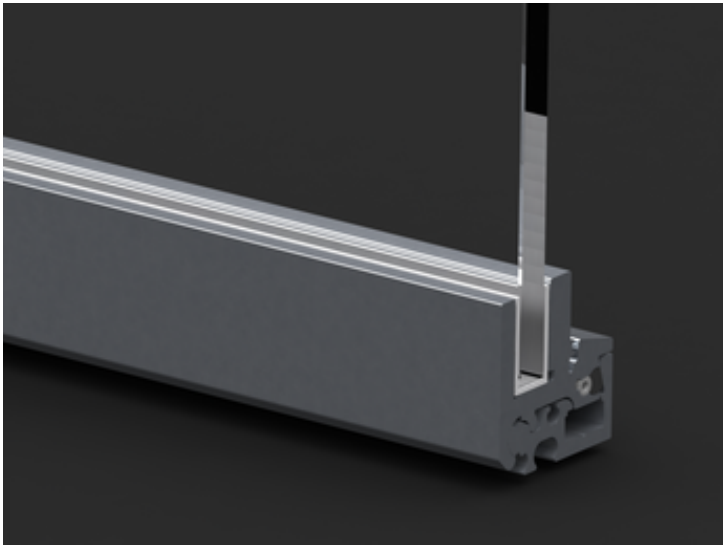

## SYSTEME AUTOBLOQUANT - T 120

### Nouveau système AUTOBLOQUANT T120

Le profil de glace s'extrait verticalement  
Système sécurisé avec cran de blocage

Réglage de la verticalité

S'adapte aux verres de 6 ou 8 mm

H max : 500 mm

Système complet T120 pour 6mm :  
07.443.4643.XX