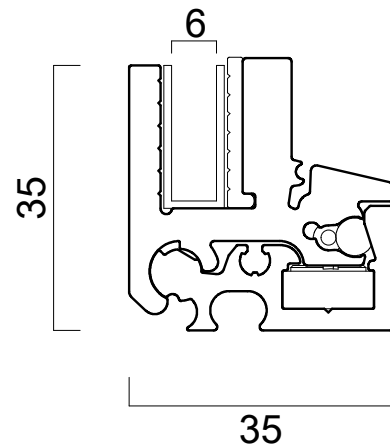

## SYSTEME AUTOBLOQUANT - T 120

### Nouveau système AUTOBLOQUANT T120

Le profil de glace s'extrait verticalement  
Système sécurisé avec cran de blocage

Réglage de la verticalité

S'adapte aux verres de 6 ou 8 mm

H max : 500 mm

Système complet T120 pour 6mm :  
07.443.4643.XX

Système complet T120 pour 8 mm :  
07.443.4644.XX

Embout  
07.443.4654.XX