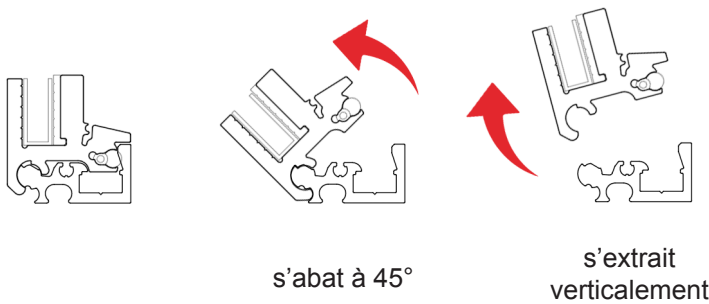

## SYSTEME AUTOBLOQUANT - T 120

### Nouveau système AUTOBLOQUANT T120

Le profil de glace s'extrait verticalement  
Système sécurisé avec cran de blocage

Réglage de la verticalité

S'adapte aux verres de 6 ou 8 mm

H max : 500 mm

Système complet T120 pour 6mm :  
07.443.4643.XX