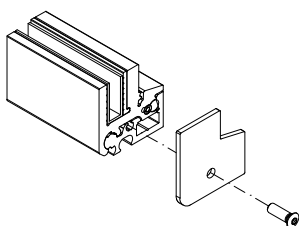

Embout
07.443.4654.XX