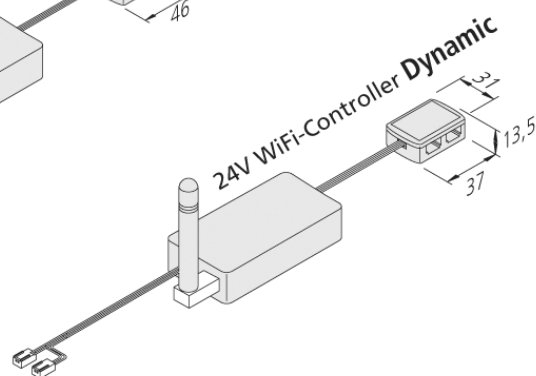

WIFI- CONTROLLER NEW 2014

Systeme de contrôle de la lumière par WIFI

Connexion : 24V DC

- ✓ Prêt à l'emploi et en option pour toute nouvelle installation ou extension ultérieure du système existant
- ✓ Contrôlable via des iOS ou Android, Smartphone ou tablette via l'application gratuite Hera-App
- ✓ Installation facile avec des composants Plug-and-Play et le système plug-in
- ✓ Compatible à 100% avec les transformateurs Hera 24V
- ✓ Une portée jusqu'à 50m environ, 20 programmes intégrés, 16 scènes programmables, les options de contrôle couleur de la lumière, la vitesse et la luminosité.
- ✓ Sans domicile WLAN peut également être utilisés individuellement comme un contrôleur autonome.
- ✓ L'accueil WLAN permet un nombre pratiquement illimité de contrôleurs WIFI utilisés.

3.21.5.1

Trafo 24V 5 - 75W separat bestellen

Article N°	Désignation	Illustration	Remarque	Masse appr.
615 000 509 01	24V contrôleur WIFI DIM 75W avec 12 fiches		<ul style="list-style-type: none"> Pour atténuer et éteindre les luminaires LED 24 V 	110g
615 00 509 11	24V contrôleur WIFI RGB 75W avec 4 fiches		<ul style="list-style-type: none"> Pour atténuer, éteindre et contrôler les luminaires couleurs RGB 	100g
615 00 509 21	24V contrôleur WIFI DYNAMIC 75W avec 4 fiches		<ul style="list-style-type: none"> Pour atténuer, éteindre, ajuster l'apparence des luminaires à couleurs dynamiques 	100g
ACCESSOIRES	transformateur LED 24V voir pages transfo			