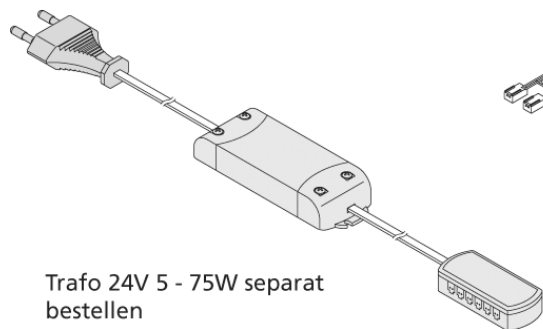

WIFI- CONTROLLER NEW 2014

Systeme de contrôle de la lumière par WIFI

Connexion : 24V DC

- ✓ Prêt à l'emploi et en option pour toute nouvelle installation ou extension ultérieure du système existant
- ✓ Contrôlable via des iOS ou Android, Smartphone ou tablette via l'application gratuite Hera-App
- ✓ Installation facile avec des composants Plug-and-Play et le système plug-in
- ✓ Compatible à 100% avec les transformateurs Hera 24V
- ✓ Une portée jusqu'à 50m environ, 20 programmes intégrés, 16 scènes programmables, les options de contrôle couleur de la lumière, la vitesse et la luminosité.
- ✓ Sans domicile WLAN peut également être utilisés individuellement comme un contrôleur autonome.
- ✓ L'accueil WLAN permet un nombre pratiquement illimité de contrôleurs WIFI utilisés.

3.21.5.1

Trafo 24V 5 - 75W separat bestellen

Article N°	Désignation	Illustration	Remarque	Masse appr.
615 000 509 01	24V contrôleur WIFI DIM 75W avec 12 fiches		<ul style="list-style-type: none"> Pour atténuer et éteindre les luminaires LED 24 V 	110g
615 00 509 11	24V contrôleur WIFI RGB 75W avec 4 fiches		<ul style="list-style-type: none"> Pour atténuer, éteindre et contrôler les luminaires couleurs RGB 	100g
615 00 509 21	24V contrôleur WIFI DYNAMIC 75W avec 4 fiches		<ul style="list-style-type: none"> Pour atténuer, éteindre, ajuster l'apparence des luminaires à couleurs dynamiques 	100g
ACCESSOIRES	transformateur LED 24V voir pages transfo			