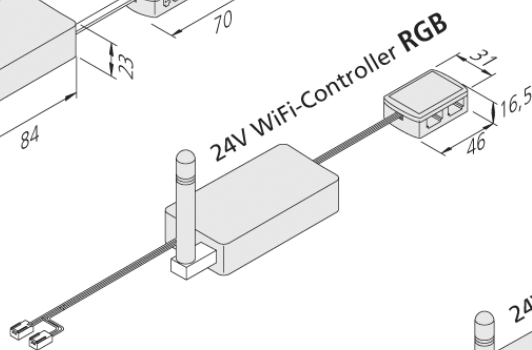

WIFI- CONTROLLER NEW 2014

Systeme de contrôle de la lumière par WIFI

Connexion : 24V DC

- ✓ Prêt à l'emploi et en option pour toute nouvelle installation ou extension ultérieure du système existant
- ✓ Contrôlable via des iOS ou Android, Smartphone ou tablette via l'application gratuite Hera-App
- ✓ Installation facile avec des composants Plug-and-Play et le système plug-in
- ✓ Compatible à 100% avec les transformateurs Hera 24V
- ✓ Une portée jusqu'à 50m environ, 20 programmes intégrés, 16 scènes programmables, les options de contrôle couleur de la lumière, la vitesse et la luminosité.
- ✓ Sans domicile WLAN peut également être utilisés individuellement comme un contrôleur autonome.
- ✓ L'accueil WLAN permet un nombre pratiquement illimité de contrôleurs WIFI utilisés.

3.21.5.1

Trafo 24V 5 - 75W separat bestellen

Article N°	Désignation	Illustration	Remarque	Masse appr.
615 000 509 01	24V contrôleur WIFI DIM 75W avec 12 fiches		<ul style="list-style-type: none"> Pour atténuer et éteindre les luminaires LED 24 V 	110g
615 00 509 11	24V contrôleur WIFI RGB 75W avec 4 fiches		<ul style="list-style-type: none"> Pour atténuer, éteindre et contrôler les luminaires couleurs RGB 	100g
615 00 509 21	24V contrôleur WIFI DYNAMIC 75W avec 4 fiches		<ul style="list-style-type: none"> Pour atténuer, éteindre, ajuster l'apparence des luminaires à couleurs dynamiques 	100g
ACCESSOIRES	transformateur LED 24V voir pages transfo			