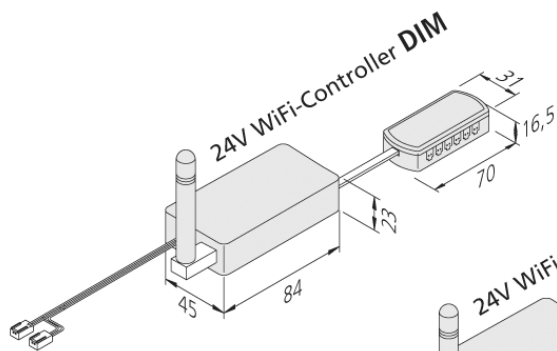

WIFI- CONTROLLER NEW 2014

Systeme de contrôle de la lumière par WIFI

Connexion : 24V DC

- ✓ Prêt à l'emploi et en option pour toute nouvelle installation ou extension ultérieure du système existant
- ✓ Contrôlable via des iOS ou Android, Smartphone ou tablette via l'application gratuite Hera-App
- ✓ Installation facile avec des composants Plug-and-Play et le système plug-in
- ✓ Compatible à 100% avec les transformateurs Hera 24V
- ✓ Une portée jusqu'à 50m environ, 20 programmes intégrés, 16 scènes programmables, les options de contrôle couleur de la lumière, la vitesse et la luminosité.
- ✓ Sans domicile WLAN peut également être utilisés individuellement comme un contrôleur autonome.
- ✓ L'accueil WLAN permet un nombre pratiquement illimité de contrôleurs WIFI utilisés.

3.21.5.1

Trafo 24V 5 - 75W separat bestellen

Article N°	Désignation	Illustration	Remarque	Masse appr.
615 000 509 01	24V contrôleur WIFI DIM 75W avec 12 fiches		<ul style="list-style-type: none"> Pour atténuer et éteindre les luminaires LED 24 V 	110g
615 00 509 11	24V contrôleur WIFI RGB 75W avec 4 fiches		<ul style="list-style-type: none"> Pour atténuer, éteindre et contrôler les luminaires couleurs RGB 	100g
615 00 509 21	24V contrôleur WIFI DYNAMIC 75W avec 4 fiches		<ul style="list-style-type: none"> Pour atténuer, éteindre, ajuster l'apparence des luminaires à couleurs dynamiques 	100g
ACCESSOIRES	transformateur LED 24V voir pages transfo			